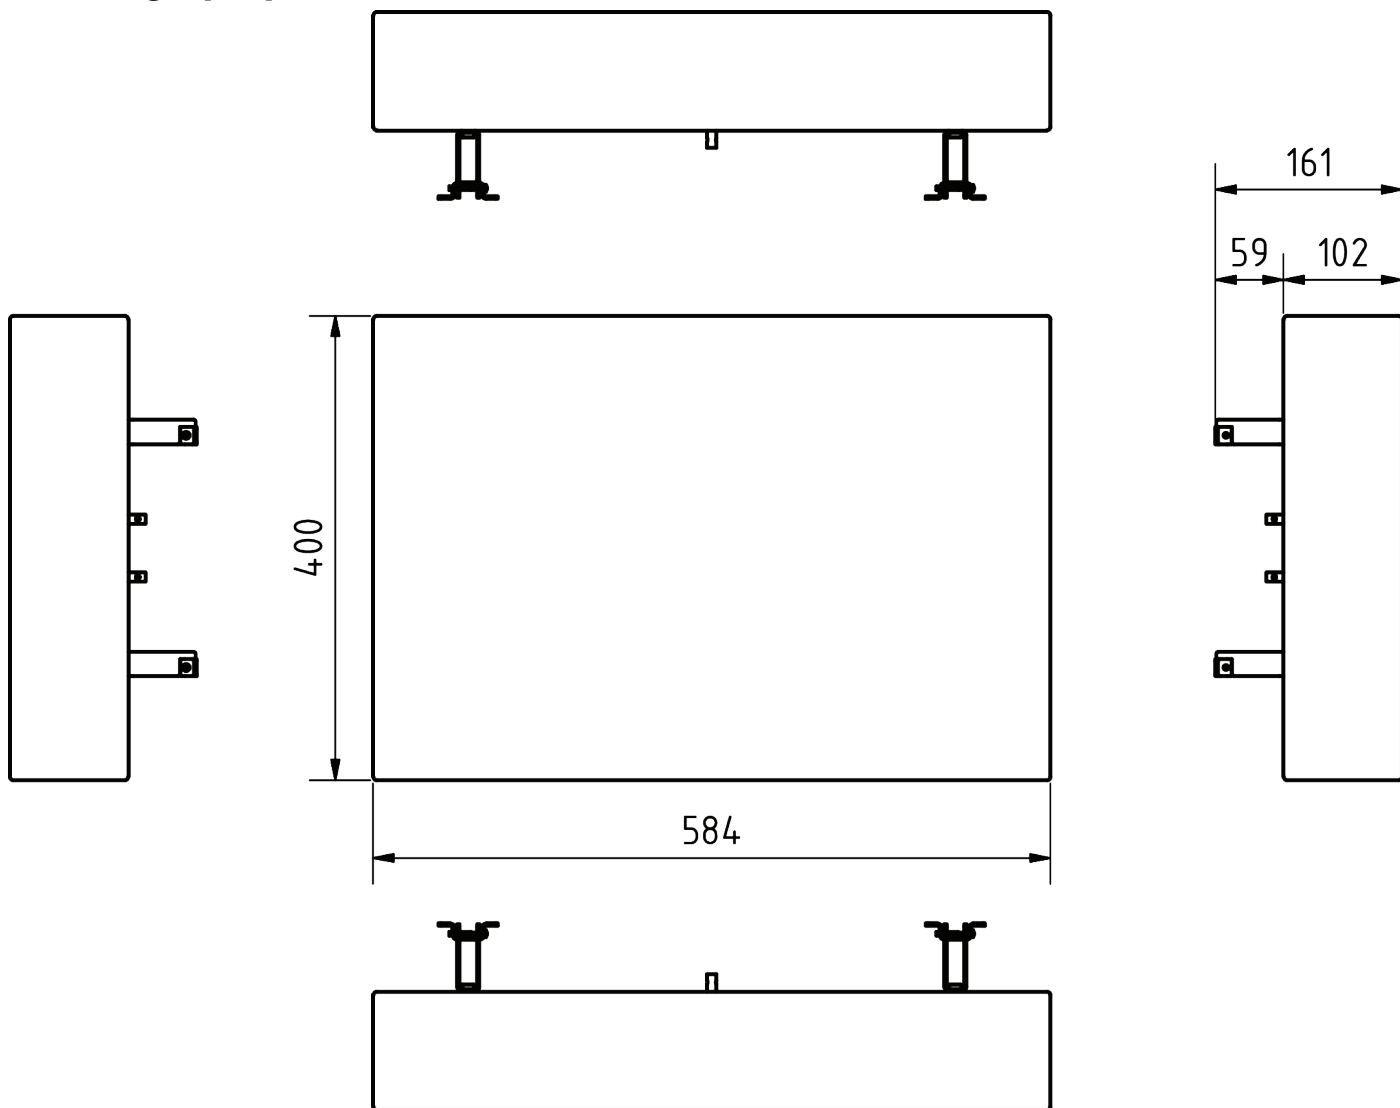

hd Slim265

Design Subwoofer

Der **hd Slim265** ist ein passiver Design-Subwoofer bestückt mit zwei 6"-Tieftonchassis in Bassreflexabstimmung. Die ultra kompakten Abmessungen ermöglichen eine dezentrale und unauffällige Positionierung von Subwoofern an Decken, Wänden oder am Boden in kleinen bis mittleren Beschallungsaufgaben wie beispielsweise Kirchen, Restaurants oder Konferenzräumen.

Der hd Slim265 lässt sich flexibel und einfach mit Halterungen an einer Wand oder Decke fest installieren oder kann mittels den Stellfüßen mobil am Boden eingesetzt werden. Auf der Lautsprecherseite liegende Klemmanschlüsse sorgen für einen werkzeugfreien und schnellen Anschluss des Lautsprechers. Für die optimale Anpassung an die Raumarchitektur kann der Lautsprecher in allen RAL-Farben individualisiert werden. Durch die super flache Bauform von lediglich 102 mm erfordert der hd Slim265 den Betrieb an Harmonic Design Systemverstärkern für eine präzise und unaufdringliche Tieftonwiedergabe. Die bei Bestellung wählbare Impedanz von 4 oder 16 Ohm nutzt effizient und budgetfreundlich die vorhandenen Verstärkerressourcen.

Features

- Betrieb an HD Systemverstärker
- 102 mm extrem Flache Bauform
- elegantes Design
- präzise Tieftonwiedergabe
- Wand-, Decken- oder Bodenmontage
- dezentral platzierbar für beste Bassverteilung
- erweitert Frequenzgang für Hintergrundmusik
- RAL-Farben erhältlich

hd Slim265 Datenblatt

Abmessungen [mm]

Impedanz

Frequenzgang mit DSP Preset

hd Slim265 Datenblatt

Zubehör

Wandhalter-Set Slim265

Wandhalterset zur unauffälligen Montage des Subwoofers an der Wand oder Decke