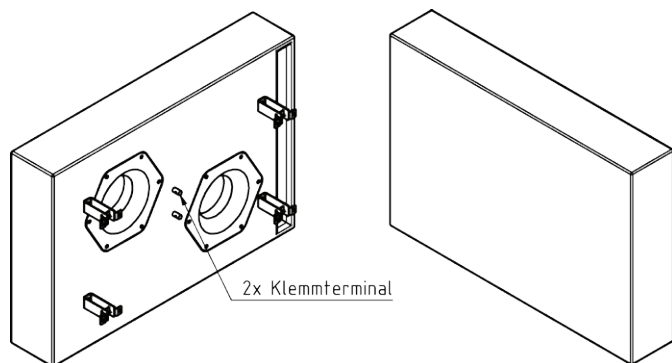

Der hd Slim265 lässt sich flexibel und einfach mit Halterungen an einer Wand oder Decke fest installieren oder kann mittels den Stellfüßen mobil am Boden eingesetzt werden. Auf der Lautsprecherseite liegende Klemmanschlüsse sorgen für einen werkzeugfreien und schnellen Anschluss des Lautsprechers. Für die optimale Anpassung an die Raumarchitektur kann der Lautsprecher in allen RAL-Farben individualisiert werden. Durch die super flache Bauform von lediglich 102 mm erfordert der hd Slim265 den Betrieb an Harmonic Design Systemverstärkern für eine präzise und unaufdringliche Tieftonwiedergabe. Die bei Bestellung wählbare Impedanz von 4 oder 16 Ohm nutzt effizient und budgetfreundlich die vorhandenen Verstärkerressourcen.

Anwendung

Restaurants, Bars, Flughäfen, Bahnhöfe, Heimkino, Konferenzräume, Hotels, A/V Installationen, Multimedia Anwendungen, Tagungsräume, TV-Studios, Kirchen

Modell	hd Slim265
Bestellnummer	40045
Prinzip	Bassreflex, Downfire
Bestückung	2x 6" Tieftonchassis
Impedanz	4 oder 16 Ω , wählbar
Trennfrequenz	variabel je nach Preset
Abstrahlung (hor x ver)	omnidirektional
Frequenzgang (-6dB)	55 Hz - 200 Hz
Sensitivity (1W / 1m)	98 dB
Belastbarkeit AES / Peak	300 / 600 W
SPLmax @ 10% THD	118 dB
Gehäuseausführung	verstrebtetes Multiplexgehäuse mit feinem Warnex Strukturlack schwarz, Klemmterminal auf Lautsprecherseite
Optionen	Wandhalter-Set (Art. 900864) Stellfüße für Bodenanwendung (Art. 900867), Wetterfest (Art. 40610) RAL-Farbe (Art. 1073)
Gewicht	9 kg
Abmessungen (B x H x T)	400 x 102 x 584 mm

hd Slim265 Datenblatt

Abmessungen [mm]

Impedanz

Frequenzgang mit DSP Preset

hd Slim265 Datenblatt

Zubehör

Wandhalter-Set Slim265

Wandhalterset zur unauffälligen Montage des Subwoofers an der Wand oder Decke