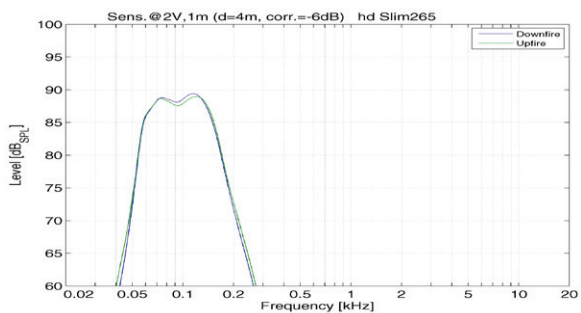

hd Slim265 Datenblatt

Abmessungen [mm]

Impedanz

Frequenzgang mit DSP Preset

hd Slim265 Datenblatt

Zubehör

Wandhalter-Set Slim265

Wandhalterset zur unauffälligen Montage des Subwoofers an der Wand oder Decke