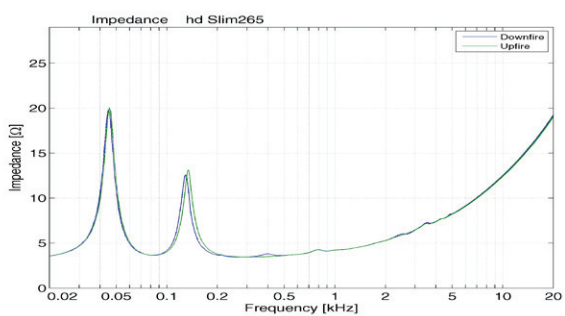

hd Slim265 Datenblatt

Abmessungen [mm]

Impedanz

Frequenzgang mit DSP Preset