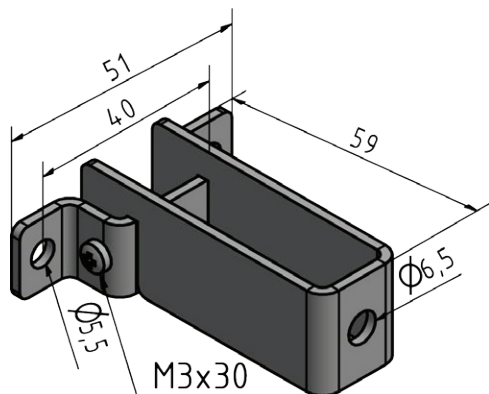

hd Slim265 Datenblatt

Abmessungen [mm]

Impedanz

Frequenzgang mit DSP Preset

hd Slim265 Datenblatt

Zubehör

Wandhalter-Set Slim265

Wandhalterset zur unauffälligen Montage des Subwoofers an der Wand oder Decke